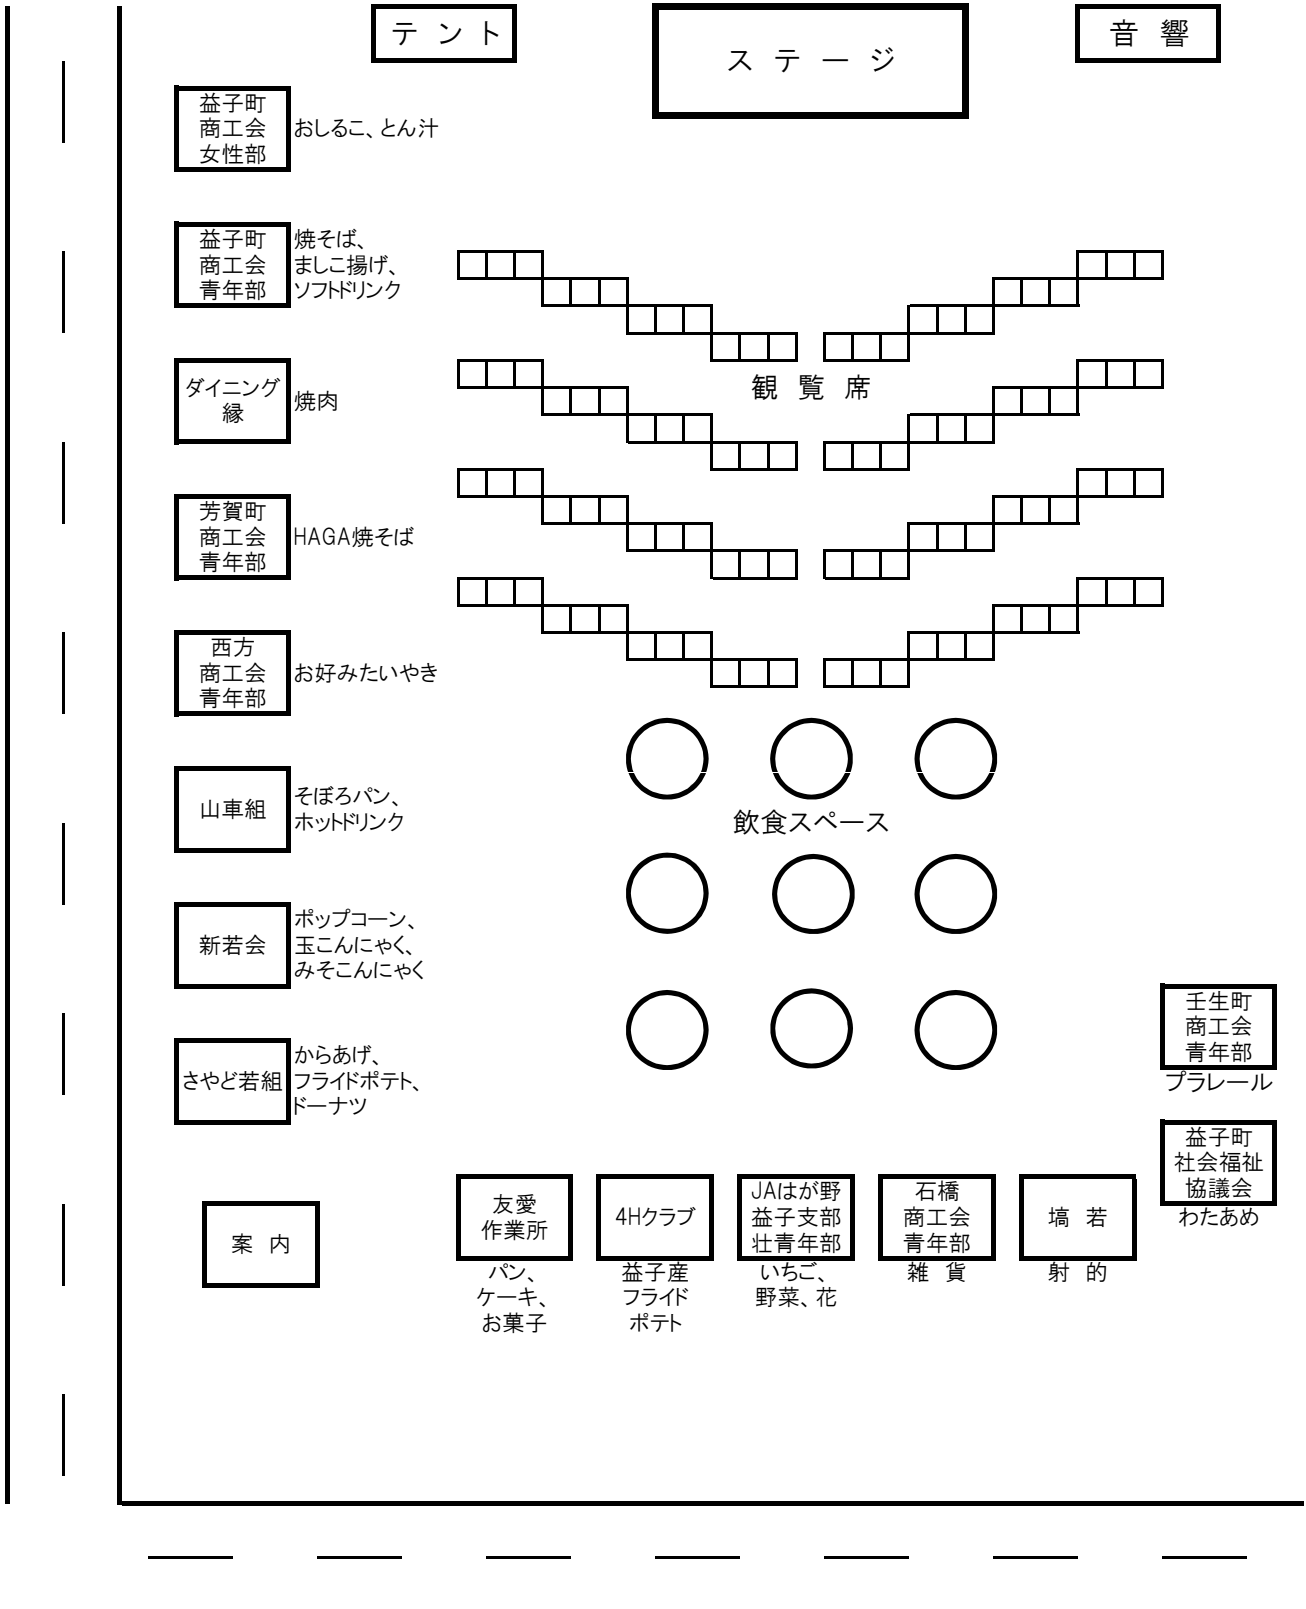

会場図

益子町役場庁舎

公衆トイレ

※おむつ交換はこちらをお使い下さい。